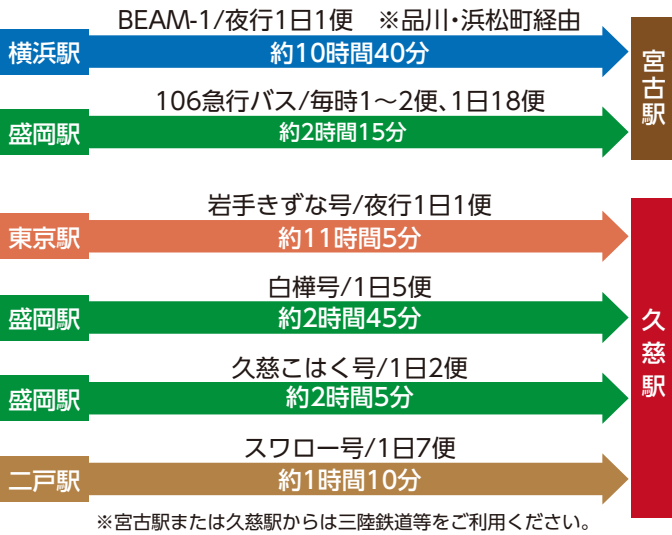

普代村へのアクセス

自動車でお越しの方

バスでお越しの方

飛行機でお越しの方

- 札幌線 新千歳空港 → JAL(55分) → いわて花巻空港
- 名古屋線 県営名古屋空港 → FDA(1時間) → いわて花巻空港
- 大阪線 大阪国際空港 → JAL(1時間20分) → いわて花巻空港
- 福岡線 福岡空港 → JAL(2時間) → いわて花巻空港

村の最新情報は公式サイトをご覧ください。

鉄道でお越しの方