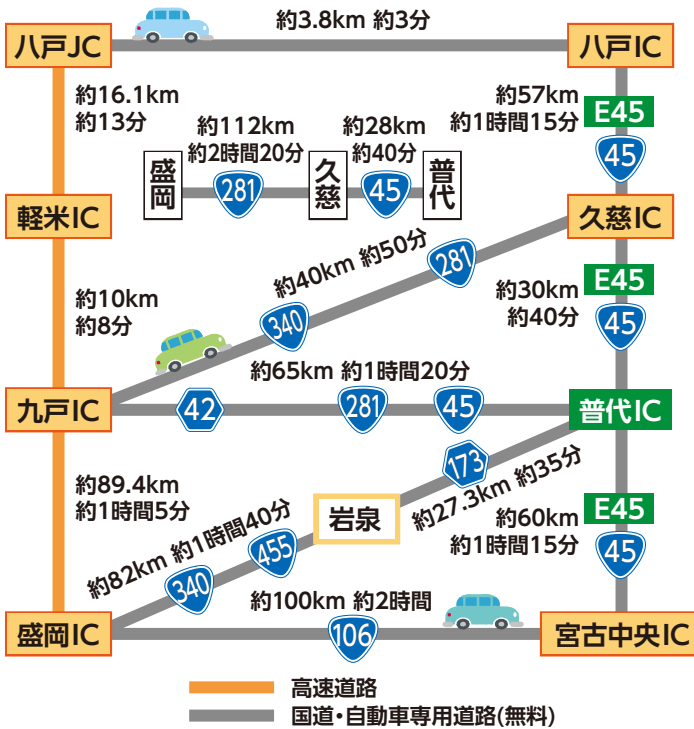

普代村へのアクセス

自動車でお越しの方

バスでお越しの方

飛行機でお越しの方

- 札幌線 新千歳空港 → JAL(55分) → いわて花巻空港
- 名古屋線 県営名古屋空港 → FDA(1時間) → いわて花巻空港
- 大阪線 大阪国際空港 → JAL(1時間20分) → いわて花巻空港
- 福岡線 福岡空港 → JAL(2時間) → いわて花巻空港

村の最新情報は公式サイトをご覧ください。

鉄道でお越しの方