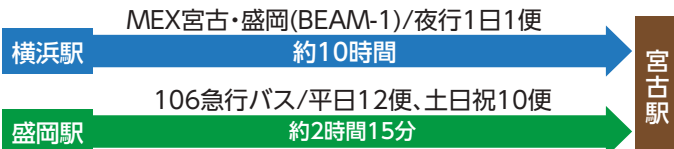

普代村へのアクセス

自動車でお越しの方

バスでお越しの方

下記矢印クリックで時刻表がHPにジャンプします

鉄道でお越しの方

飛行機でお越しの方

- 札幌線 新千歳空港→JAL(最短55分)→いわて花巻空港
- 名古屋線 県営名古屋空港→FDA(最短70分)→いわて花巻空港
- 大阪線 大阪国際空港→JAL(最短80分)→いわて花巻空港
- 福岡線 福岡空港→JAL(最短110分)→いわて花巻空港

JALホームページ