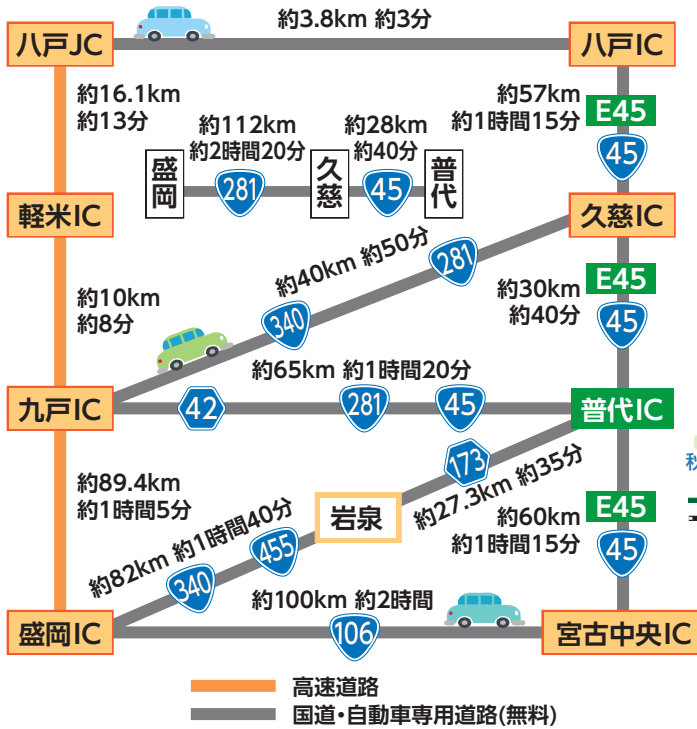

普代村へのアクセス

自動車でお越しの方

バスでお越しの方

下記矢印クリックで時刻表がHPにジャンプします

鉄道でお越しの方

飛行機でお越しの方

- 札幌線 新千歳空港→JAL(最短55分)→いわて花巻空港
- 名古屋線 県営名古屋空港→FDA(最短70分)→いわて花巻空港
- 大阪線 大阪国際空港→JAL(最短80分)→いわて花巻空港
- 福岡線 福岡空港→JAL(最短110分)→いわて花巻空港

JALホームページ

FDAホームページ

いわて花巻空港

運行の最新情報は公式サイトをご覧ください。上記バナーをクリックするとHPへジャンプします。